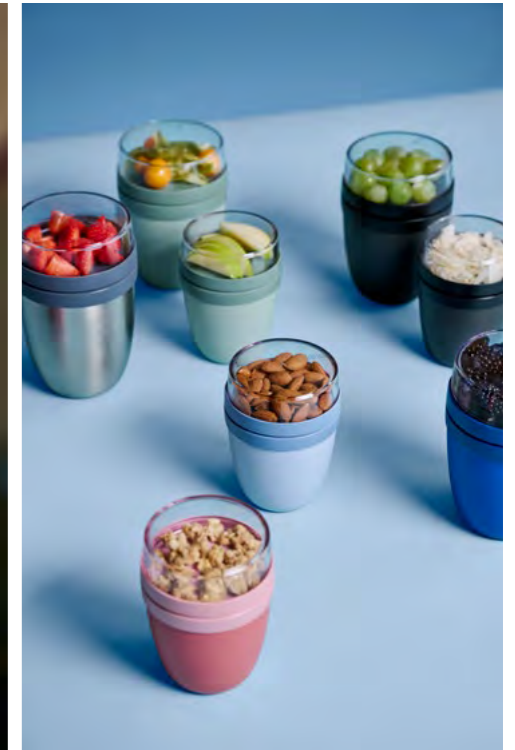

Für den kleinen oder großen Hunger