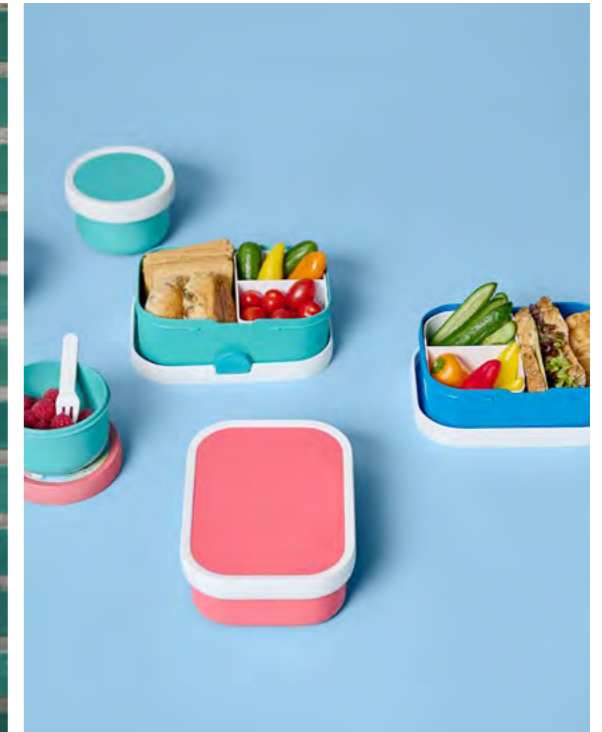

# Abwechslung in der Schulpause

- Inklusive herausnehmbarem Bento-Einsatz und Snackgabel
- Gut verschlossen, so bleibt der Inhalt frisch
- Einfach zu öffnen und zu verschließen
- Für noch mehr Abwechslung beim Pausenbrot
- BPA-frei
- Hergestellt in den Niederlanden