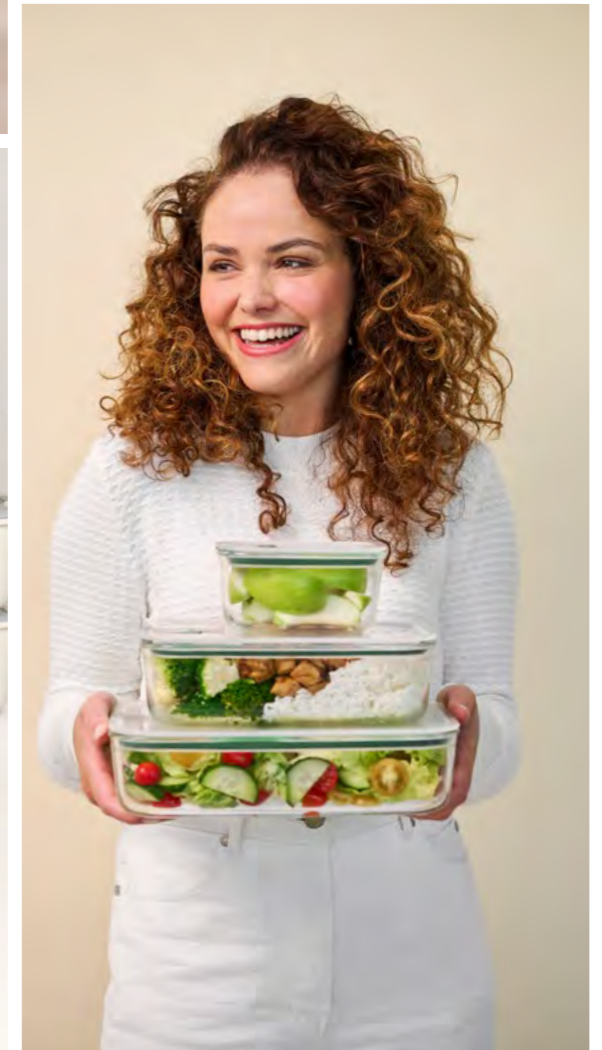

Mit einem Klick dicht