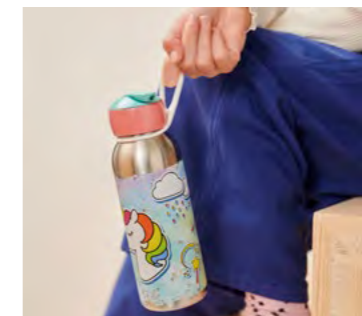

Praktische Lasche, um Flasche mitzunehmen