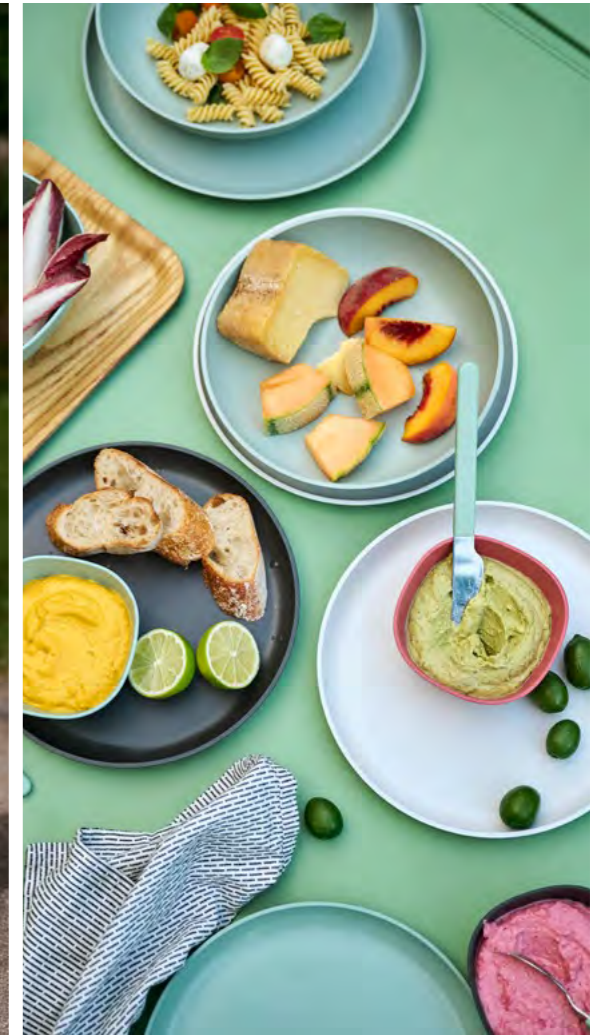

Der Glanz von stilvollem Design

- Hochwertiges und langlebiges Material
- 100% recycelbar
- Perfekt stapelbar
- Stilvolle Kombination aus matt und glänzend
- Leicht im Gewicht und robust
- BPA-frei
- Hergestellt in den Niederlanden

Stapelbar