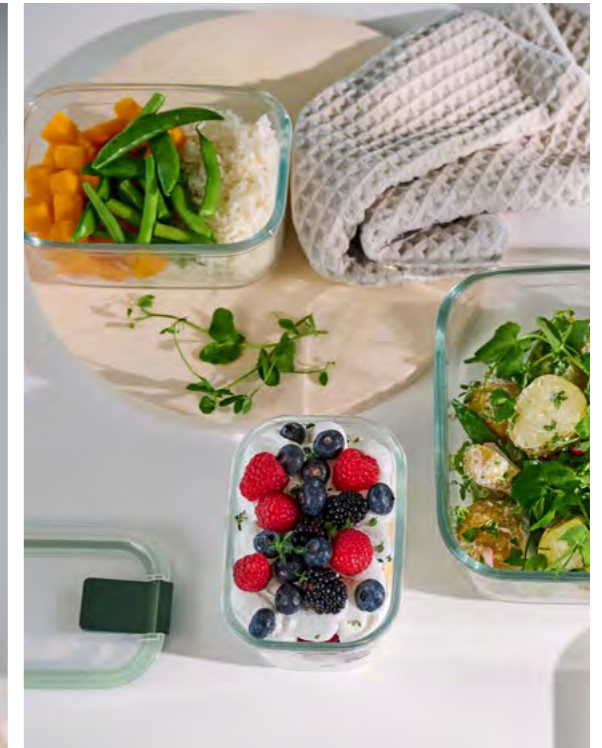

Mit einem Klick dicht